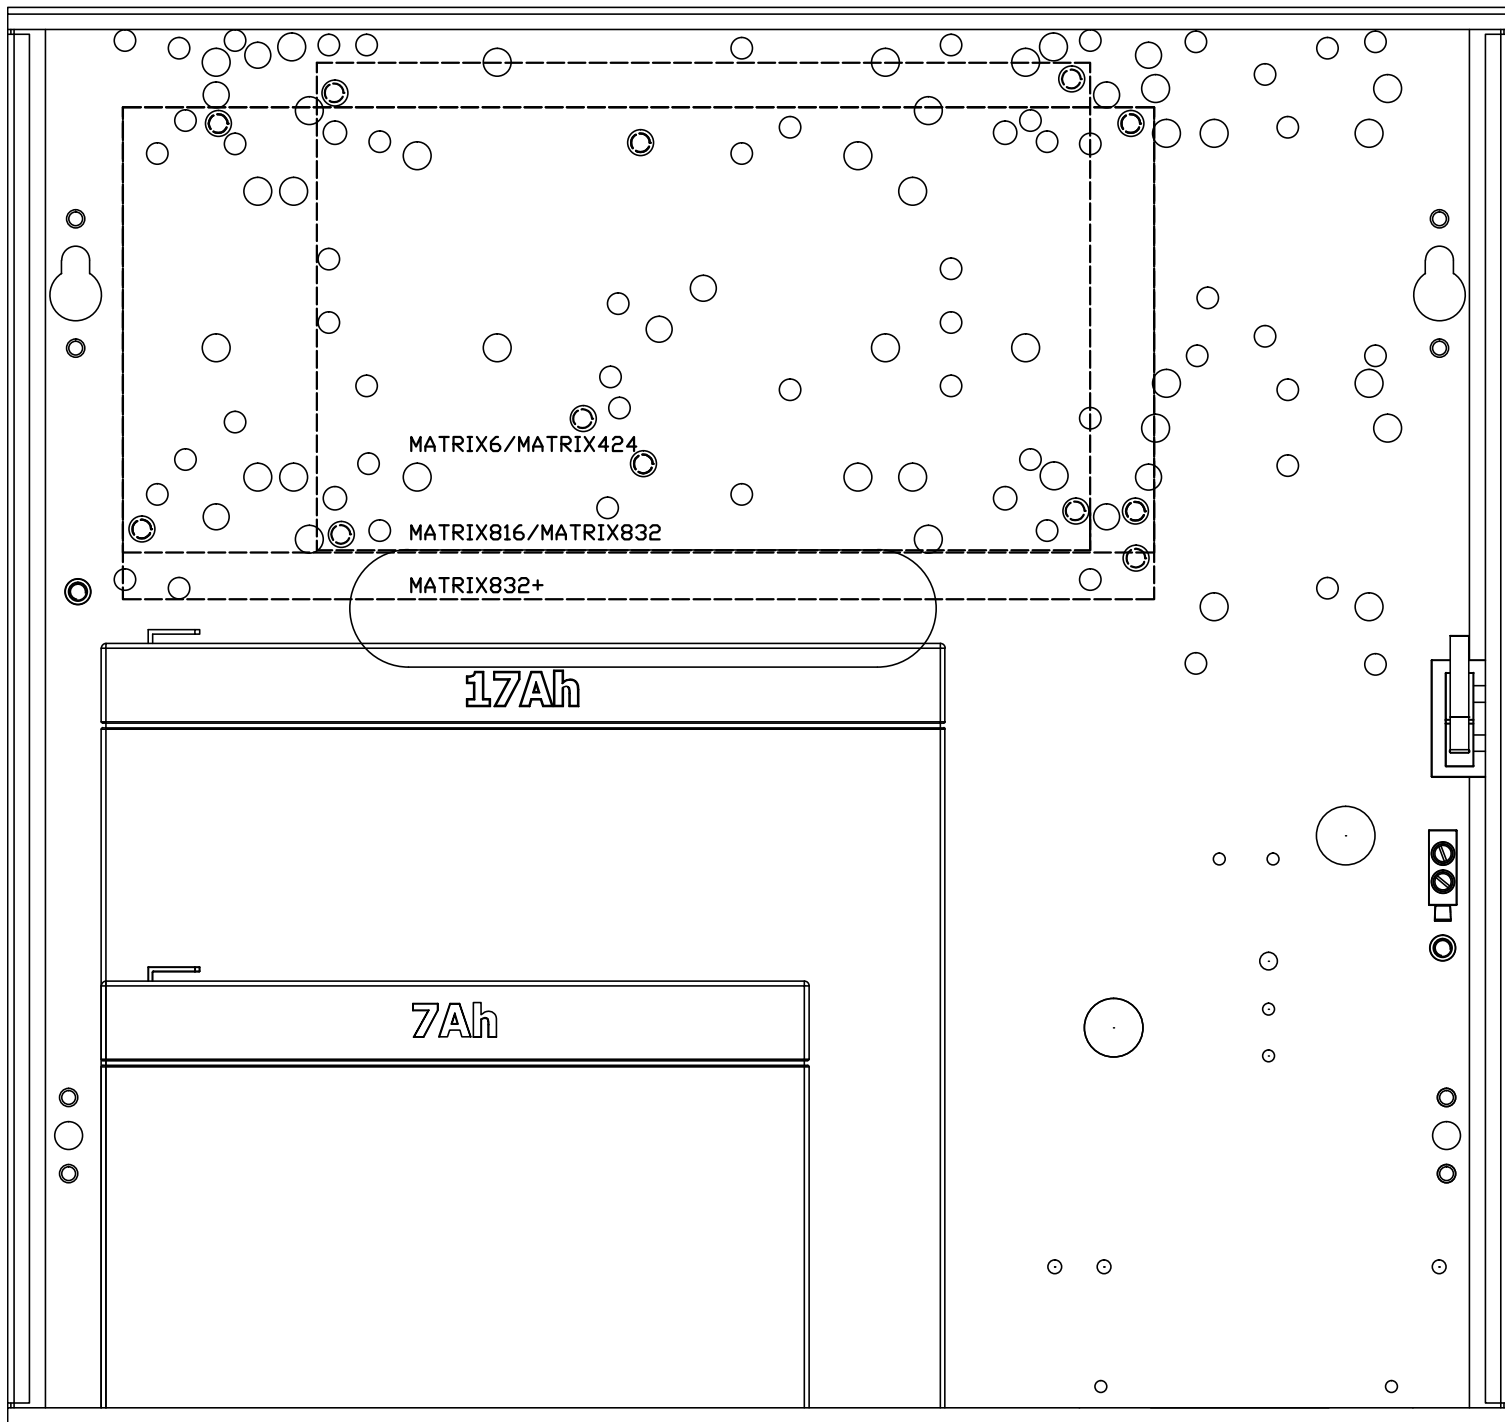

AWO220PU - 17/40/DSPR/S/PUSTA

PYRONIX